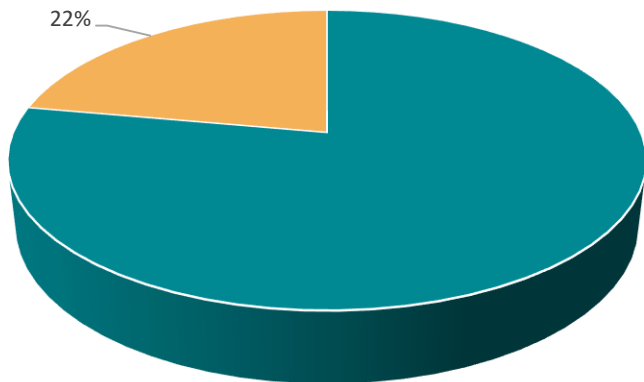

Osobní a vysoce citlivá data

Osobní data