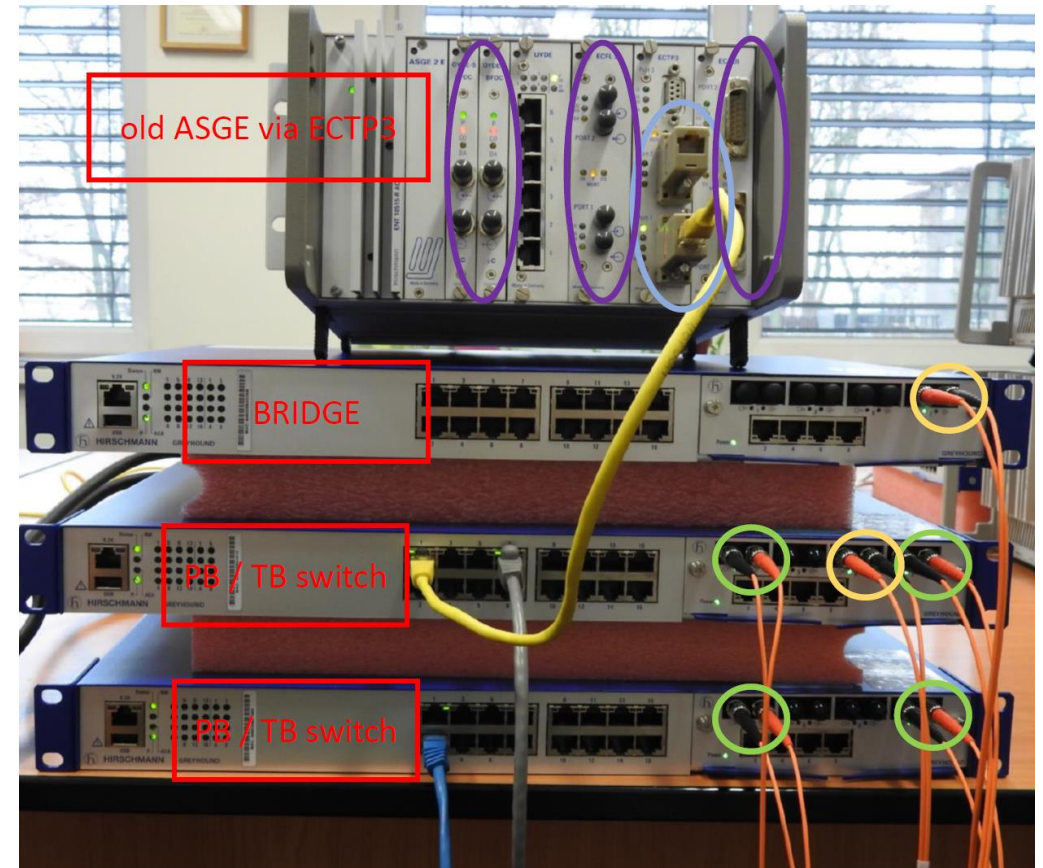

Jak to začalo po světě...

Mexiko, situace z roku 1999 v roce 2022

Jak to začalo po světě...

Česká republika, situace z roku 2003 a 2007 v roce 2019

Jak to začalo po světě...

Id	MAC Address	Writable	IP Address A	Net Mask	Default Gateway	Product	Name
2	00:80:63:4E:34:CE	<input checked="" type="checkbox"/>	10.123.63.31	255.255.254.0	10.123.62.1	MS20-1600SAAEH	MICE-4E34CE (NW01)
9	00:80:63:4E:35:E9	<input checked="" type="checkbox"/>	10.123.63.32	255.255.254.0	10.123.62.1	MS20-1600SAAEH	MICE-4E35E9
7	00:80:63:4E:35:99	<input checked="" type="checkbox"/>	10.123.63.33	255.255.254.0	10.123.62.1	MS20-1600SAAEH	MICE-4E3599
4	00:80:63:4E:35:1E	<input checked="" type="checkbox"/>	10.123.63.34	255.255.254.0	10.123.62.1	MS20-1600SAAEH	MICE-4E351E
3	00:80:63:4E:34:F6	<input checked="" type="checkbox"/>	10.123.63.35	255.255.254.0	10.123.62.1	MS20-1600SAAEH	MICE-4E34F6
6	00:80:63:4E:35:71	<input checked="" type="checkbox"/>	10.123.63.36	255.255.254.0	10.123.62.1	MS20-1600SAAEH	MICE-4E3571
8	00:80:63:4E:35:C1	<input checked="" type="checkbox"/>	10.123.63.37	255.255.254.0	10.123.62.1	MS20-1600SAAEH	MICE-4E35C1
1	00:80:63:4E:34:A6	<input checked="" type="checkbox"/>	10.123.63.38	255.255.254.0	10.123.62.1	MS20-1600SAAEH	MICE-4E34A6
5	00:80:63:4E:35:49	<input checked="" type="checkbox"/>	10.123.63.39	255.255.254.0	10.123.62.1	MS20-1600SAAEH	MICE-4E3549

Jižní Korea, situace z roku 2014 v roce 2023

Posun v chápání v letech...

SIMATIC S5 CPU + 2x CP143

LED1: MASTER1
LED2: MASTER2
LED3: SLAVE2

MASTER + MASTER
time telegram is NOT available from MASTER
bridge is working with valid rules
L2 MC 09:00:06:01:FF:EF is fully blocked on all ports of BRIDGE

MASTER + SLAVE
time telegram is available from MASTER
(inside TB/PB or when BRIDGE has no rules)

old ASGE via ECTP3

BRIDGE

PB / TB switch

PB / TB switch

Mexiko, 2023/2024, pokračování ve 2025+

2025+

Mexiko, 2025+