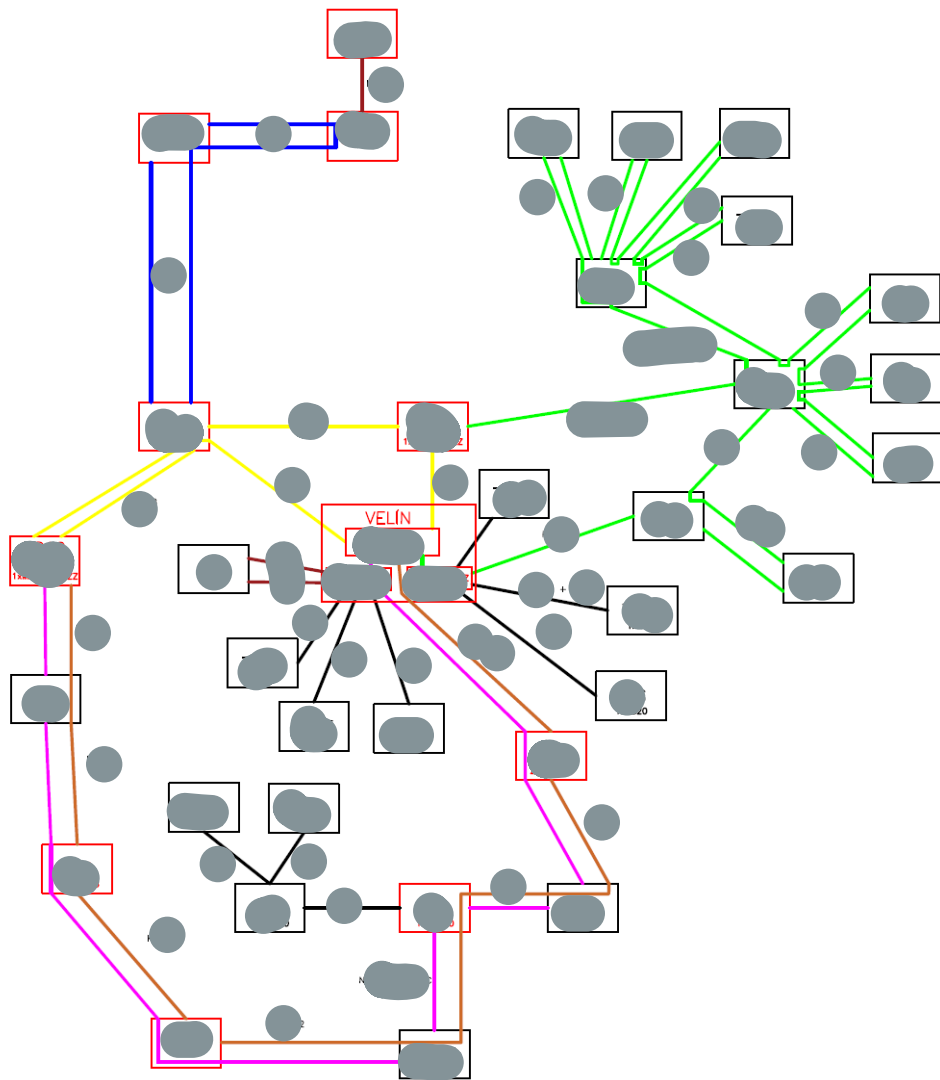

Jak to začalo po světě...

Mexiko, situace z roku 1999 v roce 2022

Jak to začalo po světě...

Česká republika, situace z roku 2003 a 2007 v roce 2019

Jak to začalo po světě...

Id	MAC Address	Writable	IP Address A	Net Mask	Default Gateway	Product	Name
2	00:80:63:4E:34:CE	<input checked="" type="checkbox"/>	10.123.63.31	255.255.254.0	10.123.62.1	MS20-1600SAAEH	MICE-4E34CE (NW01)
9	00:80:63:4E:35:E9	<input checked="" type="checkbox"/>	10.123.63.32	255.255.254.0	10.123.62.1	MS20-1600SAAEH	MICE-4E35E9
7	00:80:63:4E:35:99	<input checked="" type="checkbox"/>	10.123.63.33	255.255.254.0	10.123.62.1	MS20-1600SAAEH	MICE-4E3599
4	00:80:63:4E:35:1E	<input checked="" type="checkbox"/>	10.123.63.34	255.255.254.0	10.123.62.1	MS20-1600SAAEH	MICE-4E351E
3	00:80:63:4E:34:F6	<input checked="" type="checkbox"/>	10.123.63.35	255.255.254.0	10.123.62.1	MS20-1600SAAEH	MICE-4E34F6
6	00:80:63:4E:35:71	<input checked="" type="checkbox"/>	10.123.63.36	255.255.254.0	10.123.62.1	MS20-1600SAAEH	MICE-4E3571
8	00:80:63:4E:35:C1	<input checked="" type="checkbox"/>	10.123.63.37	255.255.254.0	10.123.62.1	MS20-1600SAAEH	MICE-4E35C1
1	00:80:63:4E:34:A6	<input checked="" type="checkbox"/>	10.123.63.38	255.255.254.0	10.123.62.1	MS20-1600SAAEH	MICE-4E34A6
5	00:80:63:4E:35:49	<input checked="" type="checkbox"/>	10.123.63.39	255.255.254.0	10.123.62.1	MS20-1600SAAEH	MICE-4E3549

Jižní Korea, situace z roku 2014 v roce 2023

Posun v chápání v letech...

SIMATIC S5 CPU + 2x CP143

LED1: MASTER1
LED2: MASTER2
LED3: SLAVE2

MASTER + MASTER
time telegram is NOT available from MASTER
bridge is working with valid rules
L2 MC 09:00:06:01:FF:EF is fully blocked on all ports of BRIDGE

MASTER + SLAVE
time telegram is available from MASTER
(inside TB/PB or when BRIDGE has no rules)

old ASGE via ECTP3

BRIDGE

PB / TB switch

PB / TB switch

Mexiko, 2023/2024, pokračování ve 2025+

2025+

Mexiko, 2025+

Ne vždy je posun až tak velký...

Sénégal, 2023/2024

A když se posunete dál...

Anonymizováno, 2025+