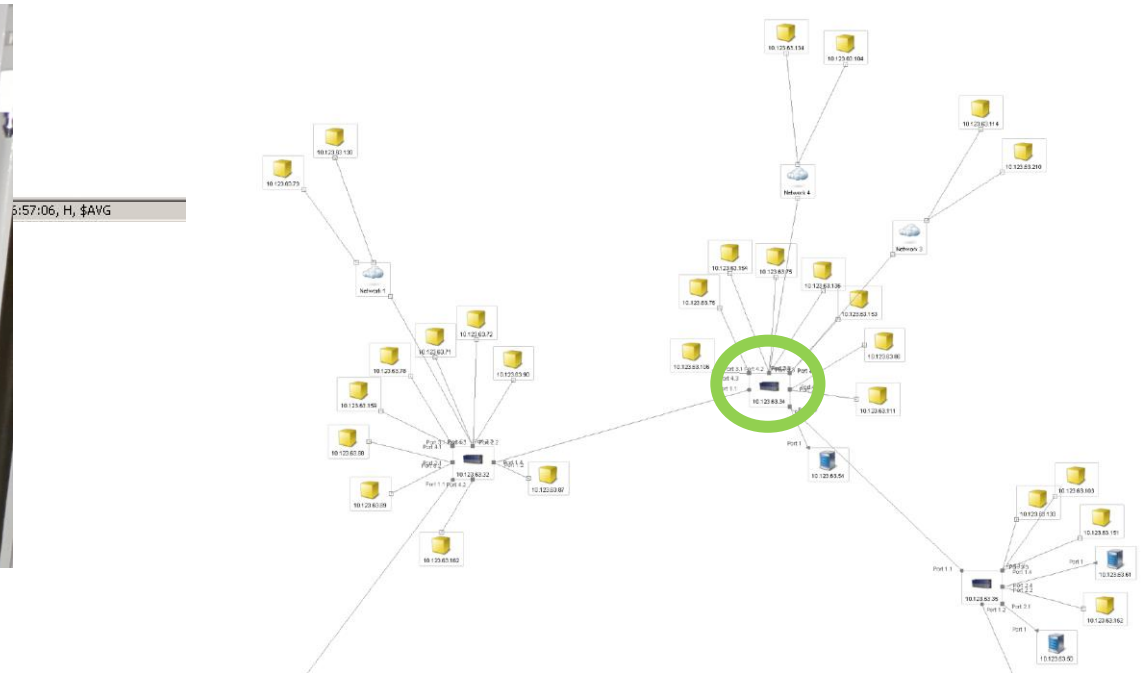

Jak to začalo po světě...

Mexiko, situace z roku 1999 v roce 2022

Jak to začalo po světě...

Česká republika, situace z roku 2003 a 2007 v roce 2019

Jak to začalo po světě...

Id	MAC Address	Writable	IP Address A	Net Mask	Default Gateway	Product	Name
2	00:80:63:4E:34:CE	<input checked="" type="checkbox"/>	10.123.63.31	255.255.254.0	10.123.62.1	MS20-1600SAAEH	MICE-4E34CE (NW01)
9	00:80:63:4E:35:E9	<input checked="" type="checkbox"/>	10.123.63.32	255.255.254.0	10.123.62.1	MS20-1600SAAEH	MICE-4E35E9
7	00:80:63:4E:35:99	<input checked="" type="checkbox"/>	10.123.63.33	255.255.254.0	10.123.62.1	MS20-1600SAAEH	MICE-4E3599
4	00:80:63:4E:35:1E	<input checked="" type="checkbox"/>	10.123.63.34	255.255.254.0	10.123.62.1	MS20-1600SAAEH	MICE-4E351E
3	00:80:63:4E:34:F6	<input checked="" type="checkbox"/>	10.123.63.35	255.255.254.0	10.123.62.1	MS20-1600SAAEH	MICE-4E34F6
6	00:80:63:4E:35:71	<input checked="" type="checkbox"/>	10.123.63.36	255.255.254.0	10.123.62.1	MS20-1600SAAEH	MICE-4E3571
8	00:80:63:4E:35:C1	<input checked="" type="checkbox"/>	10.123.63.37	255.255.254.0	10.123.62.1	MS20-1600SAAEH	MICE-4E35C1
1	00:80:63:4E:34:A6	<input checked="" type="checkbox"/>	10.123.63.38	255.255.254.0	10.123.62.1	MS20-1600SAAEH	MICE-4E34A6
5	00:80:63:4E:35:49	<input checked="" type="checkbox"/>	10.123.63.39	255.255.254.0	10.123.62.1	MS20-1600SAAEH	MICE-4E3549

Jižní Korea, situace z roku 2014 v roce 2023

Posun v chápání v letech...

SIMATIC S5 CPU + 2x CP143

LED1: MASTER1
LED2: MASTER2
LED3: SLAVE2

MASTER + MASTER
time telegram is NOT available from MASTER
bridge is working with valid rules
L2 MC 09:00:06:01:FF:EF is fully blocked on all ports of BRIDGE

MASTER + SLAVE
time telegram is available from MASTER
(inside TB/PB or when BRIDGE has no rules)

old ASGE via ECTP3

BRIDGE

PB / TB switch

PB / TB switch

Mexiko, 2023/2024, pokračování ve 2025+

2025+

Mexiko, 2025+