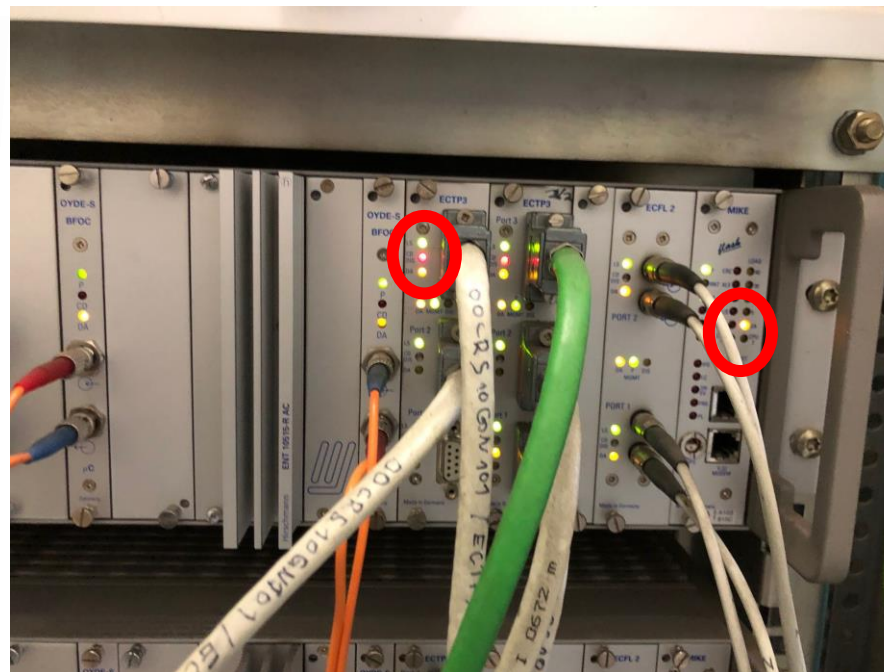

Jak to začalo po světě...

Česká republika, situace z roku 1998 v roce 2020