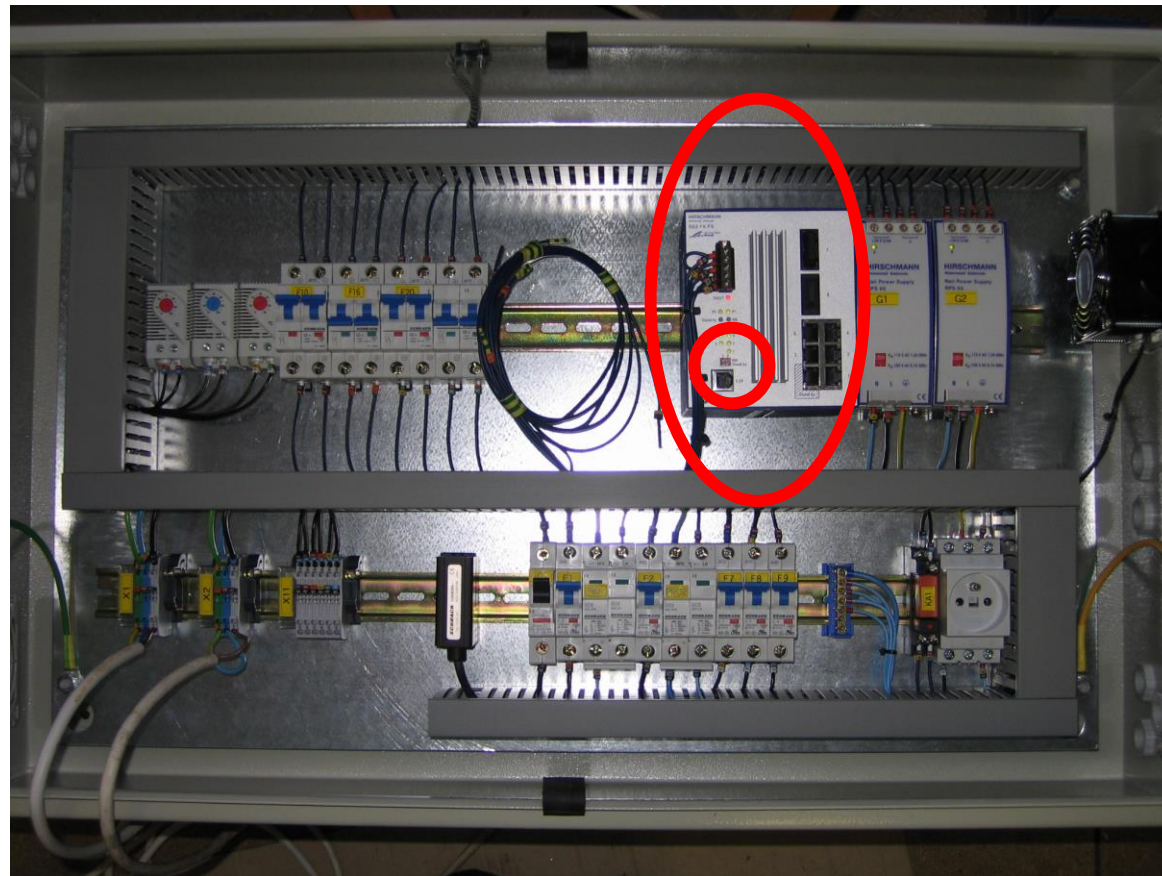

Jak to začalo po světě...

Mexiko, situace z roku 1999 v roce 2022

Jak to začalo po světě...

Česká republika, situace z roku 2003 a 2007 v roce 2019

Jak to začalo po světě...

Id	MAC Address	Writable	IP Address A	Net Mask	Default Gateway	Product	Name
2	00:80:63:4E:34:CE	<input checked="" type="checkbox"/>	10.123.63.31	255.255.254.0	10.123.62.1	MS20-1600SAAEH	MICE-4E34CE (NW01)
9	00:80:63:4E:35:E9	<input checked="" type="checkbox"/>	10.123.63.32	255.255.254.0	10.123.62.1	MS20-1600SAAEH	MICE-4E35E9
7	00:80:63:4E:35:99	<input checked="" type="checkbox"/>	10.123.63.33	255.255.254.0	10.123.62.1	MS20-1600SAAEH	MICE-4E3599
4	00:80:63:4E:35:1E	<input checked="" type="checkbox"/>	10.123.63.34	255.255.254.0	10.123.62.1	MS20-1600SAAEH	MICE-4E351E
3	00:80:63:4E:34:F6	<input checked="" type="checkbox"/>	10.123.63.35	255.255.254.0	10.123.62.1	MS20-1600SAAEH	MICE-4E34F6
6	00:80:63:4E:35:71	<input checked="" type="checkbox"/>	10.123.63.36	255.255.254.0	10.123.62.1	MS20-1600SAAEH	MICE-4E3571
8	00:80:63:4E:35:C1	<input checked="" type="checkbox"/>	10.123.63.37	255.255.254.0	10.123.62.1	MS20-1600SAAEH	MICE-4E35C1
1	00:80:63:4E:34:A6	<input checked="" type="checkbox"/>	10.123.63.38	255.255.254.0	10.123.62.1	MS20-1600SAAEH	MICE-4E34A6
5	00:80:63:4E:35:49	<input checked="" type="checkbox"/>	10.123.63.39	255.255.254.0	10.123.62.1	MS20-1600SAAEH	MICE-4E3549