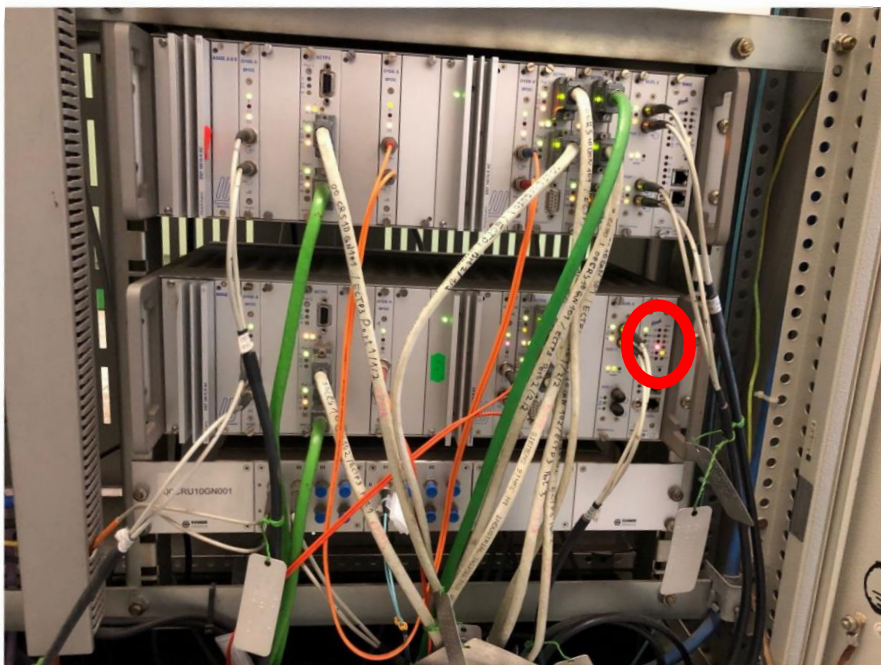

Jak to začalo po světě...

Česká republika, situace z roku 1998 v roce 2020