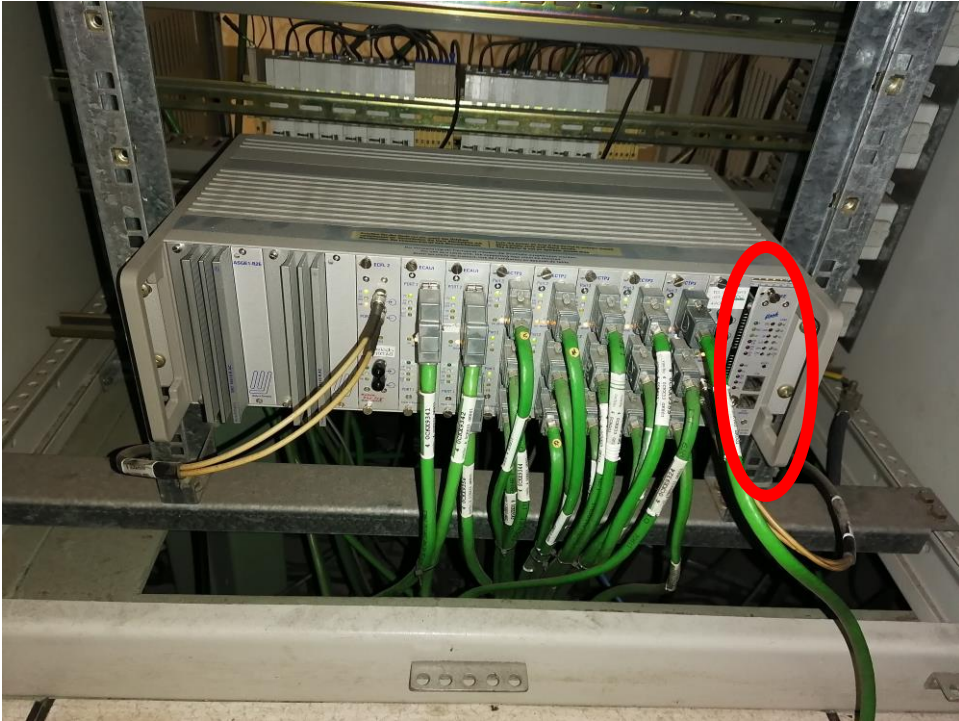

Jak to začalo po světě...

Mexiko, situace z roku 1999 v roce 2022

Jak to začalo po světě...

Česká republika, situace z roku 2003 a 2007 v roce 2019

Jak to začalo po světě...

Id	MAC Address	Writable	IP Address A	Net Mask	Default Gateway	Product	Name
2	00:80:63:4E:34:CE	<input checked="" type="checkbox"/>	10.123.63.31	255.255.254.0	10.123.62.1	MS20-1600SAAEH	MICE-4E34CE (NW01)
9	00:80:63:4E:35:E9	<input checked="" type="checkbox"/>	10.123.63.32	255.255.254.0	10.123.62.1	MS20-1600SAAEH	MICE-4E35E9
7	00:80:63:4E:35:99	<input checked="" type="checkbox"/>	10.123.63.33	255.255.254.0	10.123.62.1	MS20-1600SAAEH	MICE-4E3599
4	00:80:63:4E:35:1E	<input checked="" type="checkbox"/>	10.123.63.34	255.255.254.0	10.123.62.1	MS20-1600SAAEH	MICE-4E351E
3	00:80:63:4E:34:F6	<input checked="" type="checkbox"/>	10.123.63.35	255.255.254.0	10.123.62.1	MS20-1600SAAEH	MICE-4E34F6
6	00:80:63:4E:35:71	<input checked="" type="checkbox"/>	10.123.63.36	255.255.254.0	10.123.62.1	MS20-1600SAAEH	MICE-4E3571
8	00:80:63:4E:35:C1	<input checked="" type="checkbox"/>	10.123.63.37	255.255.254.0	10.123.62.1	MS20-1600SAAEH	MICE-4E35C1
1	00:80:63:4E:34:A6	<input checked="" type="checkbox"/>	10.123.63.38	255.255.254.0	10.123.62.1	MS20-1600SAAEH	MICE-4E34A6
5	00:80:63:4E:35:49	<input checked="" type="checkbox"/>	10.123.63.39	255.255.254.0	10.123.62.1	MS20-1600SAAEH	MICE-4E3549