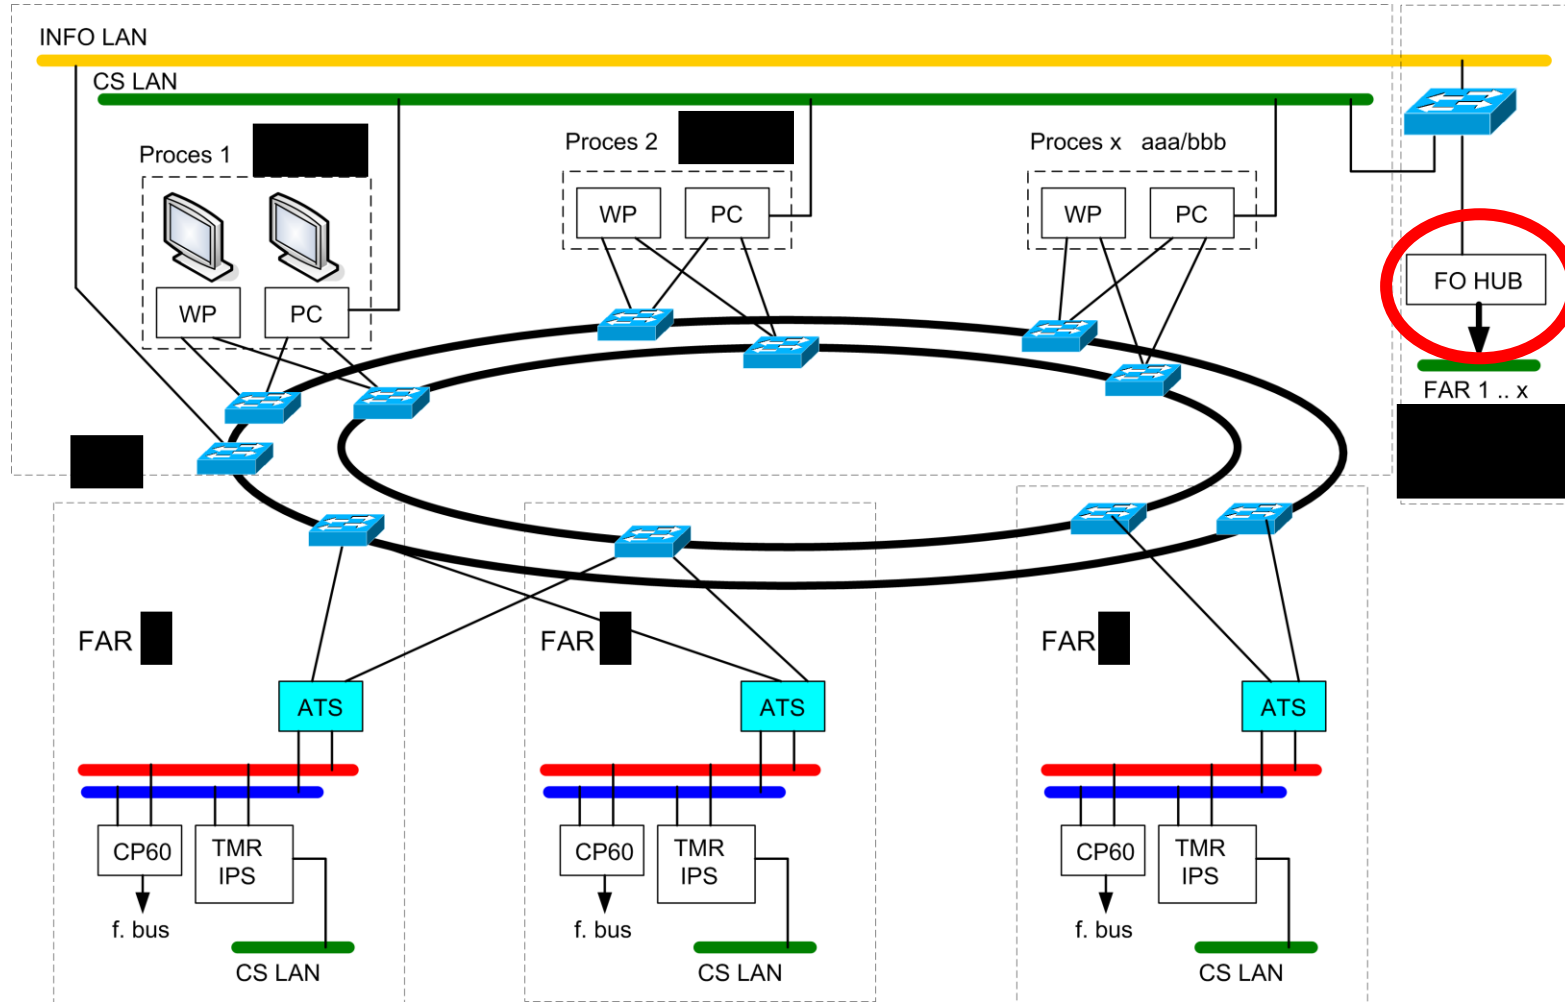

Jak to začalo po světě...

Mexiko, situace z roku 1999 v roce 2022

Jak to začalo po světě...

Česká republika, situace z roku 2003 a 2007 v roce 2019

Jak to začalo po světě...

Id	MAC Address	Writable	IP Address A	Net Mask	Default Gateway	Product	Name
2	00:80:63:4E:34:CE	<input checked="" type="checkbox"/>	10.123.63.31	255.255.254.0	10.123.62.1	MS20-1600SAAEH	MICE-4E34CE (NW01)
9	00:80:63:4E:35:E9	<input checked="" type="checkbox"/>	10.123.63.32	255.255.254.0	10.123.62.1	MS20-1600SAAEH	MICE-4E35E9
7	00:80:63:4E:35:99	<input checked="" type="checkbox"/>	10.123.63.33	255.255.254.0	10.123.62.1	MS20-1600SAAEH	MICE-4E3599
4	00:80:63:4E:35:1E	<input checked="" type="checkbox"/>	10.123.63.34	255.255.254.0	10.123.62.1	MS20-1600SAAEH	MICE-4E351E
3	00:80:63:4E:34:F6	<input checked="" type="checkbox"/>	10.123.63.35	255.255.254.0	10.123.62.1	MS20-1600SAAEH	MICE-4E34F6
6	00:80:63:4E:35:71	<input checked="" type="checkbox"/>	10.123.63.36	255.255.254.0	10.123.62.1	MS20-1600SAAEH	MICE-4E3571
8	00:80:63:4E:35:C1	<input checked="" type="checkbox"/>	10.123.63.37	255.255.254.0	10.123.62.1	MS20-1600SAAEH	MICE-4E35C1
1	00:80:63:4E:34:A6	<input checked="" type="checkbox"/>	10.123.63.38	255.255.254.0	10.123.62.1	MS20-1600SAAEH	MICE-4E34A6
5	00:80:63:4E:35:49	<input checked="" type="checkbox"/>	10.123.63.39	255.255.254.0	10.123.62.1	MS20-1600SAAEH	MICE-4E3549

Jižní Korea, situace z roku 2014 v roce 2023

Posun v chápání v letech...

SIMATIC S5 CPU + 2x CP143

LED1: MASTER1
LED2: MASTER2
LED3: SLAVE2

MASTER + MASTER
time telegram is NOT available from MASTER
bridge is working with valid rules
L2 MC 09:00:06:01:FF:EF is fully blocked on all ports of BRIDGE

MASTER + SLAVE
time telegram is available from MASTER
(inside TB/PB or when BRIDGE has no rules)

old ASGE via ECTP3

BRIDGE

PB / TB switch

PB / TB switch

Mexiko, 2023/2024, pokračování ve 2025+

2025+

Mexiko, 2025+