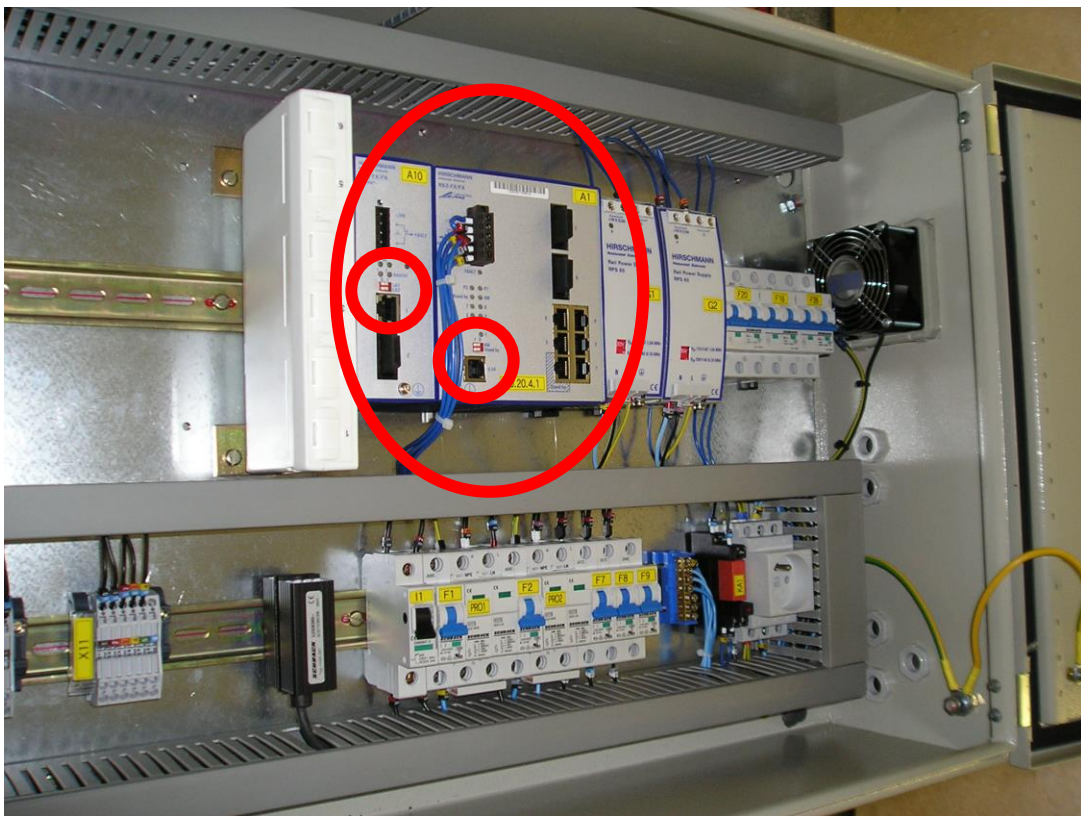

Jak to začalo po světě...

Mexiko, situace z roku 1999 v roce 2022

Jak to začalo po světě...

Česká republika, situace z roku 2003 a 2007 v roce 2019

Jak to začalo po světě...

Id	MAC Address	Writable	IP Address A	Net Mask	Default Gateway	Product	Name
2	00:80:63:4E:34:CE	<input checked="" type="checkbox"/>	10.123.63.31	255.255.254.0	10.123.62.1	MS20-1600SAAEH	MICE-4E34CE (NW01)
9	00:80:63:4E:35:E9	<input checked="" type="checkbox"/>	10.123.63.32	255.255.254.0	10.123.62.1	MS20-1600SAAEH	MICE-4E35E9
7	00:80:63:4E:35:99	<input checked="" type="checkbox"/>	10.123.63.33	255.255.254.0	10.123.62.1	MS20-1600SAAEH	MICE-4E3599
4	00:80:63:4E:35:1E	<input checked="" type="checkbox"/>	10.123.63.34	255.255.254.0	10.123.62.1	MS20-1600SAAEH	MICE-4E351E
3	00:80:63:4E:34:F6	<input checked="" type="checkbox"/>	10.123.63.35	255.255.254.0	10.123.62.1	MS20-1600SAAEH	MICE-4E34F6
6	00:80:63:4E:35:71	<input checked="" type="checkbox"/>	10.123.63.36	255.255.254.0	10.123.62.1	MS20-1600SAAEH	MICE-4E3571
8	00:80:63:4E:35:C1	<input checked="" type="checkbox"/>	10.123.63.37	255.255.254.0	10.123.62.1	MS20-1600SAAEH	MICE-4E35C1
1	00:80:63:4E:34:A6	<input checked="" type="checkbox"/>	10.123.63.38	255.255.254.0	10.123.62.1	MS20-1600SAAEH	MICE-4E34A6
5	00:80:63:4E:35:49	<input checked="" type="checkbox"/>	10.123.63.39	255.255.254.0	10.123.62.1	MS20-1600SAAEH	MICE-4E3549