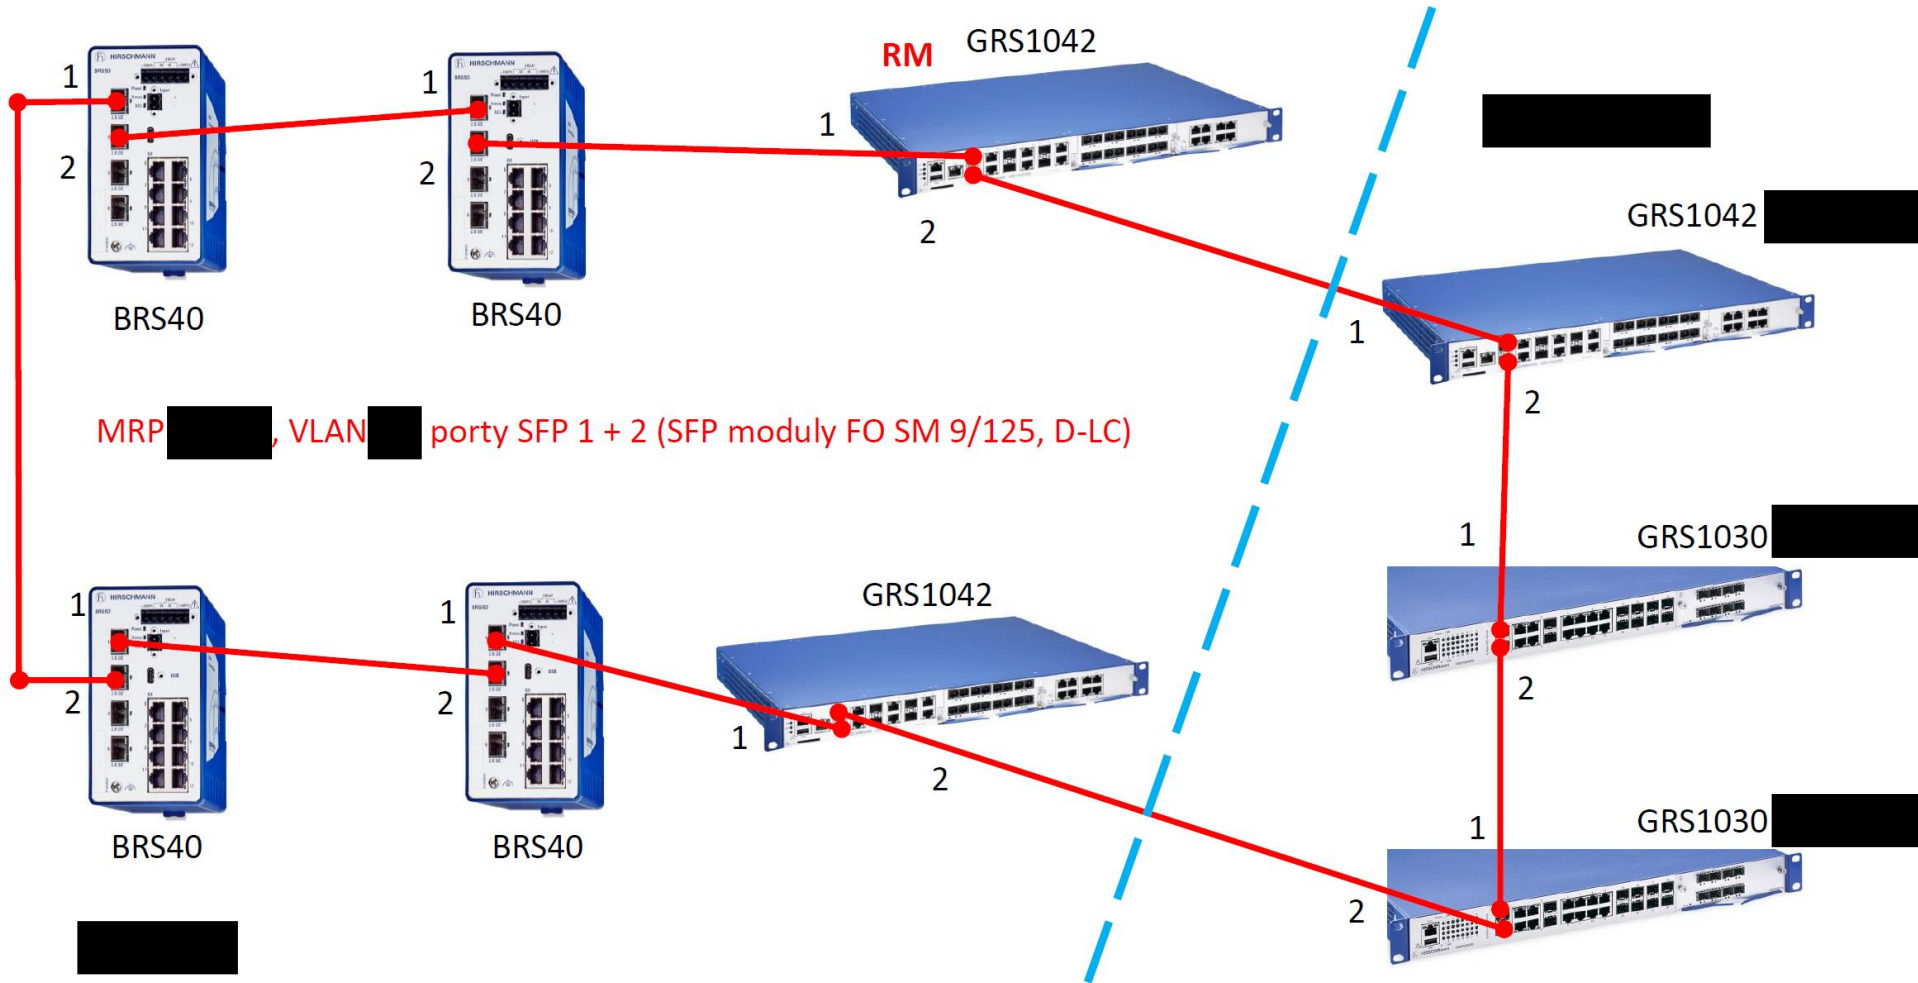

Ne vždy je posun až tak velký...

Sénégal, 2023/2024