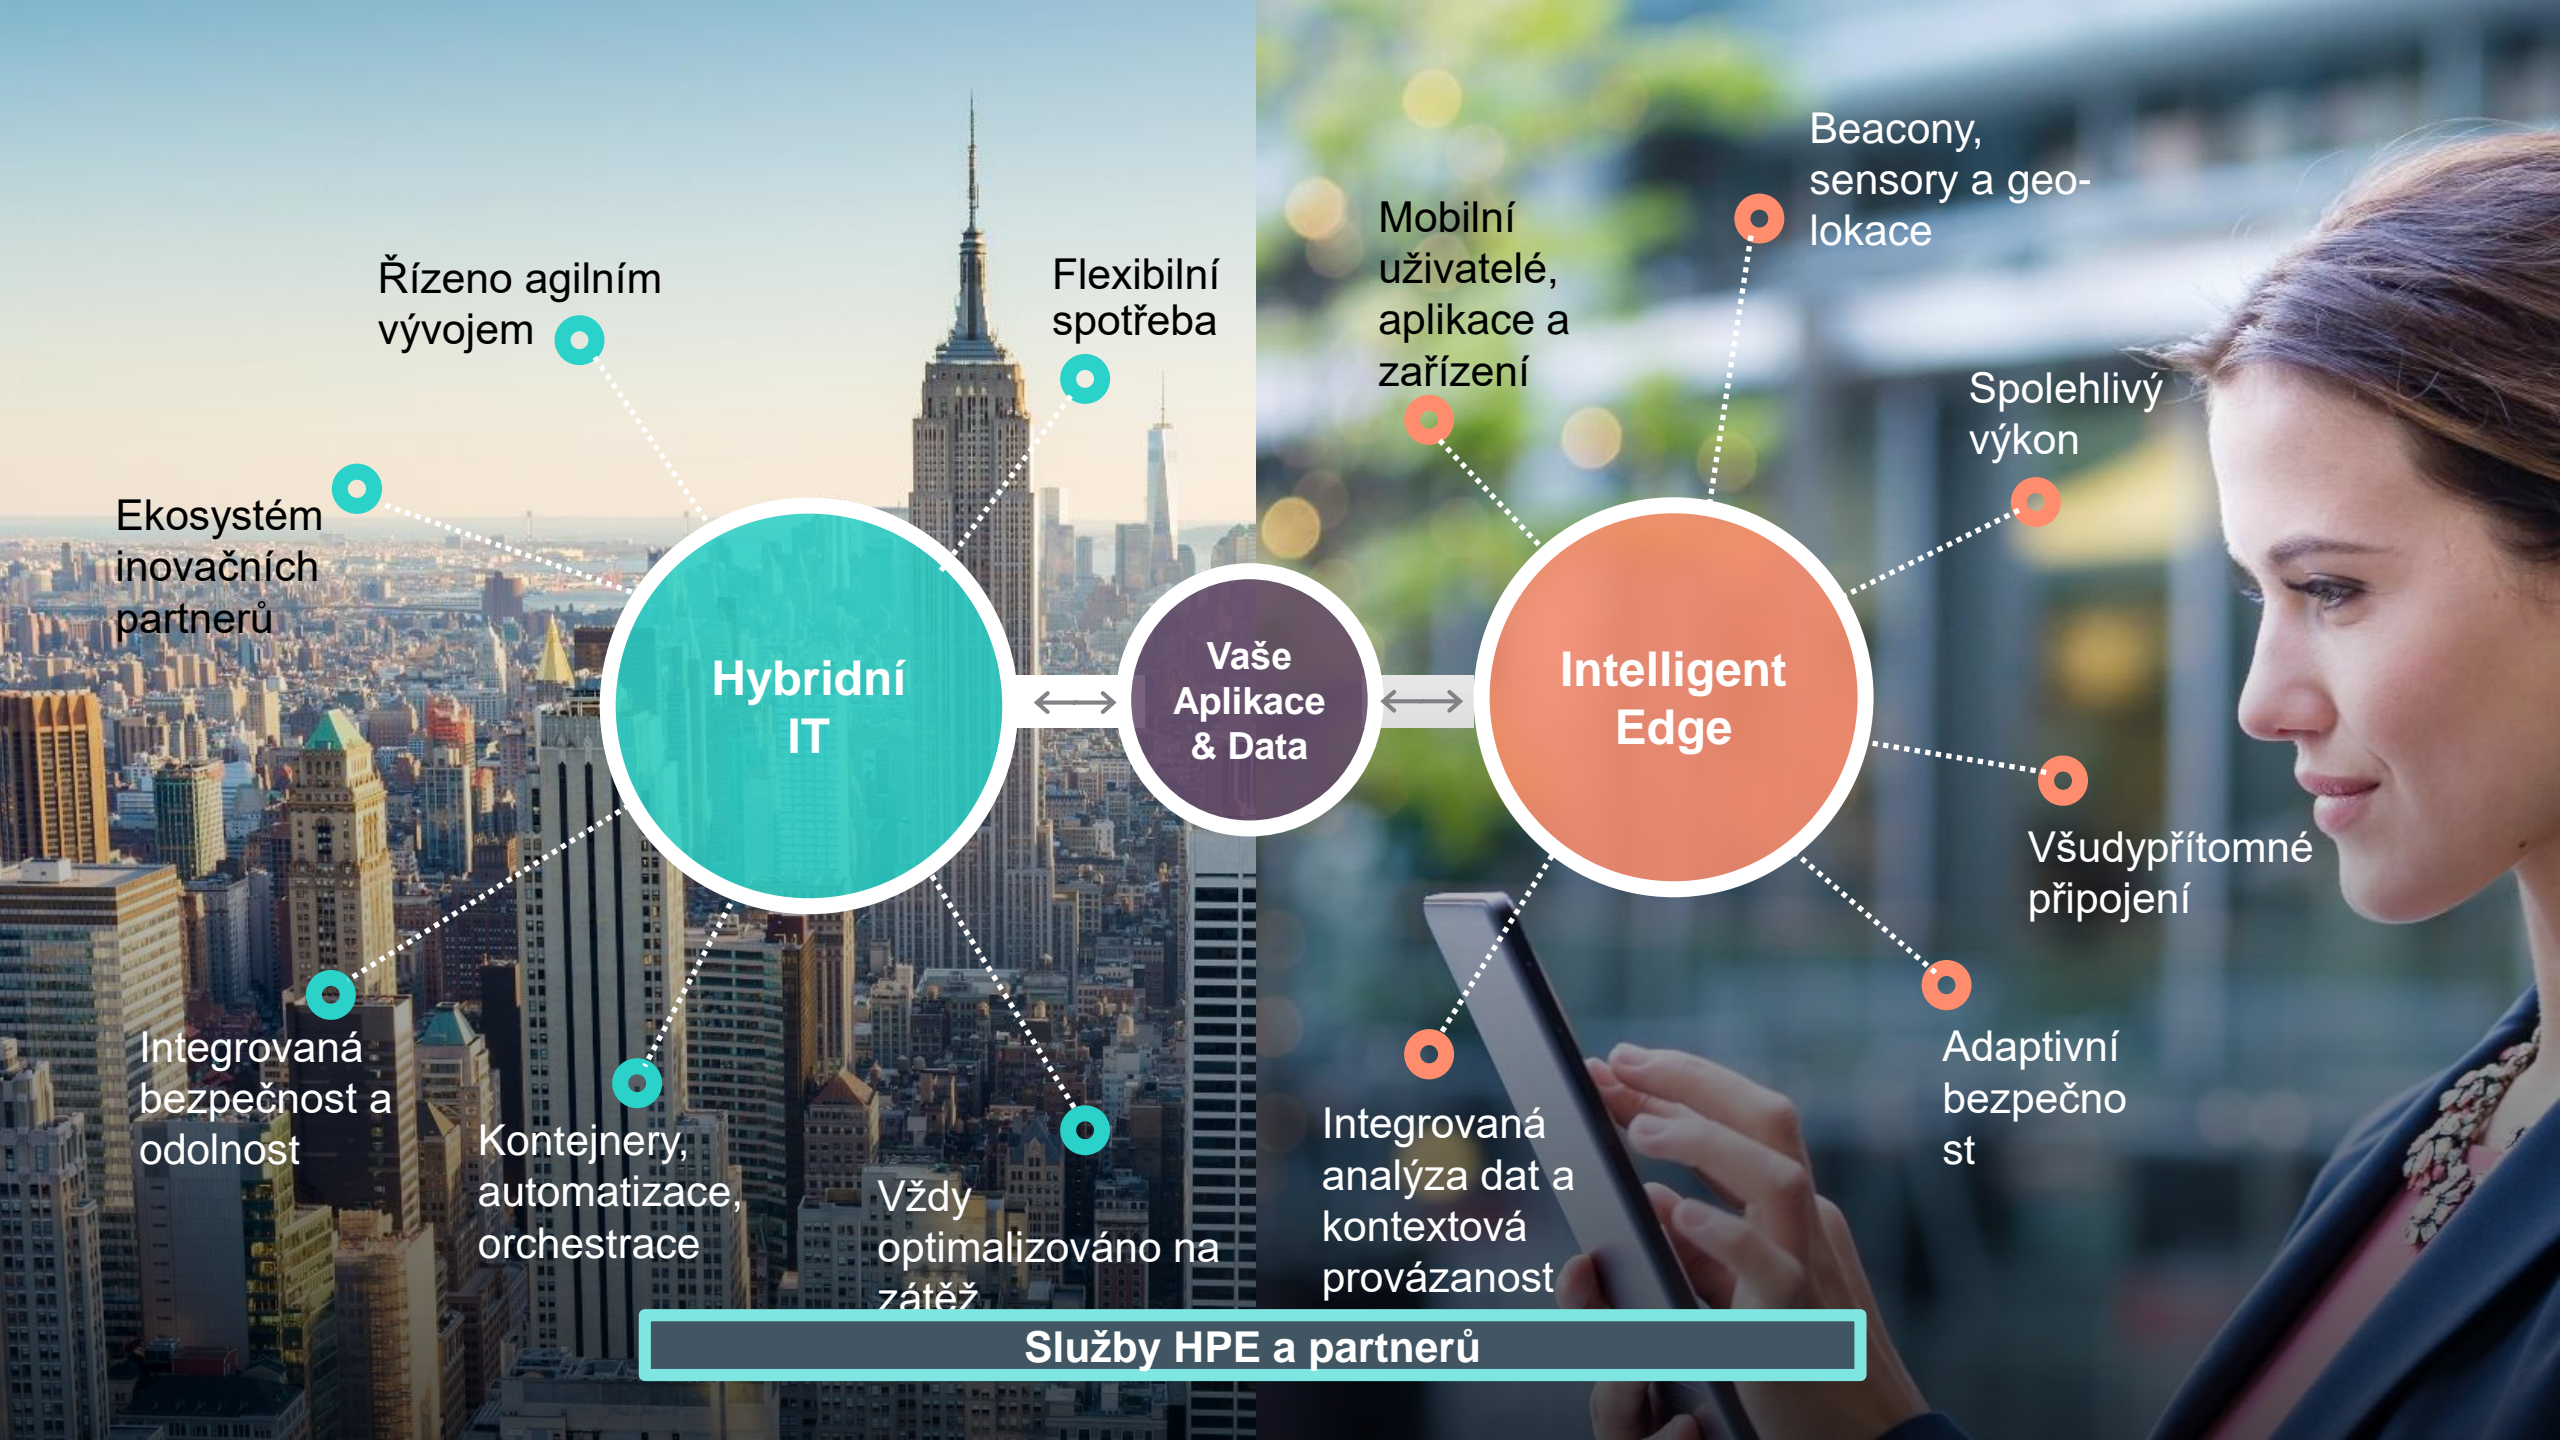

# Hybridní IT jako odpověď na současné potřeby

**Hewlett Packard**  
Enterprise

**Petr Kubeš**  
*Solution Architekt*

22.6.2017

Řízeno agilním vývojem

Flexibilní spotřeba

Ekosystém inovačních partnerů

Integrovaná bezpečnost a odolnost

Kontejnery, automatizace, orchestrace

Vždy optimalizováno na zátěž

Mobilní uživatelé, aplikace a zařízení

Beacons, sensory a geolokace

Spolehlivý výkon

Všudypřítomné připojení

Adaptivní bezpečnost

Integrovaná analýza dat a kontextová provázanost