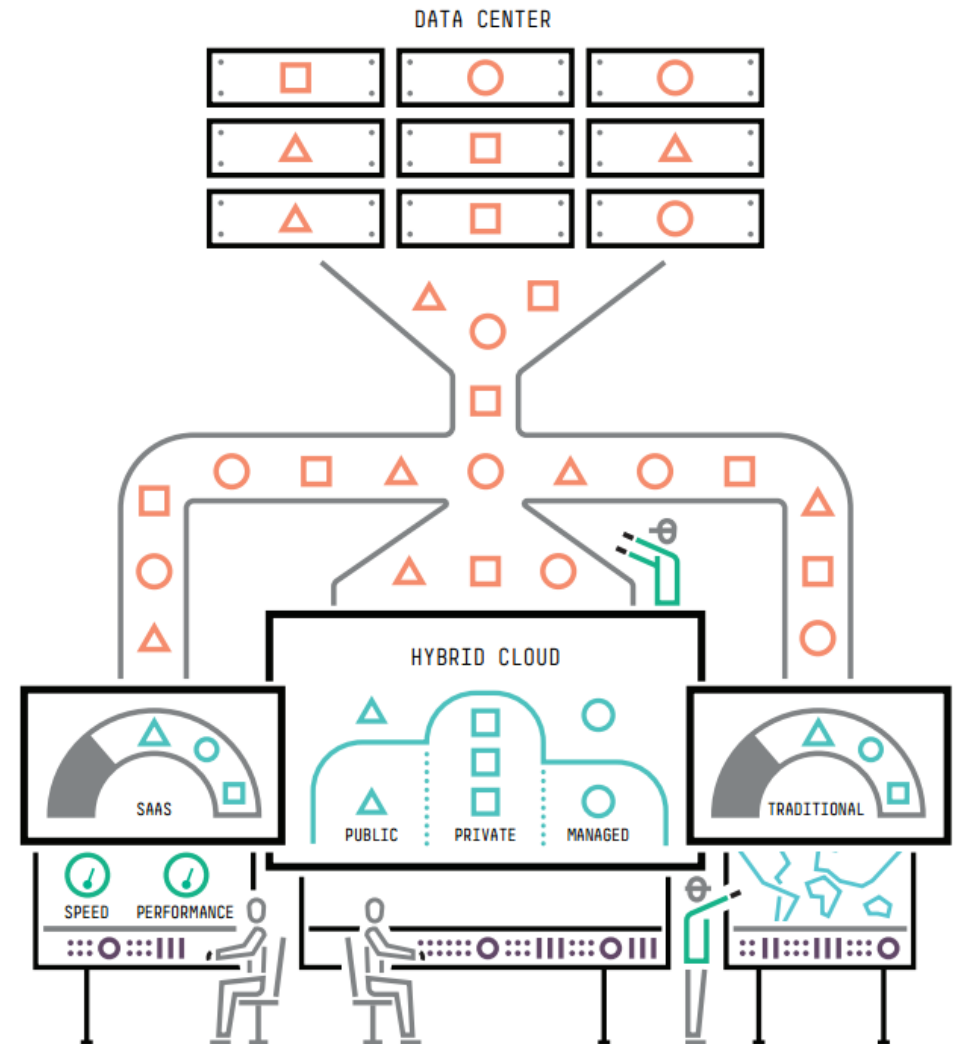

Hybridní IT je budoucnost

- Samoobslužnost
- Automatizace
- Zjednodušení
- Otevřená architektura