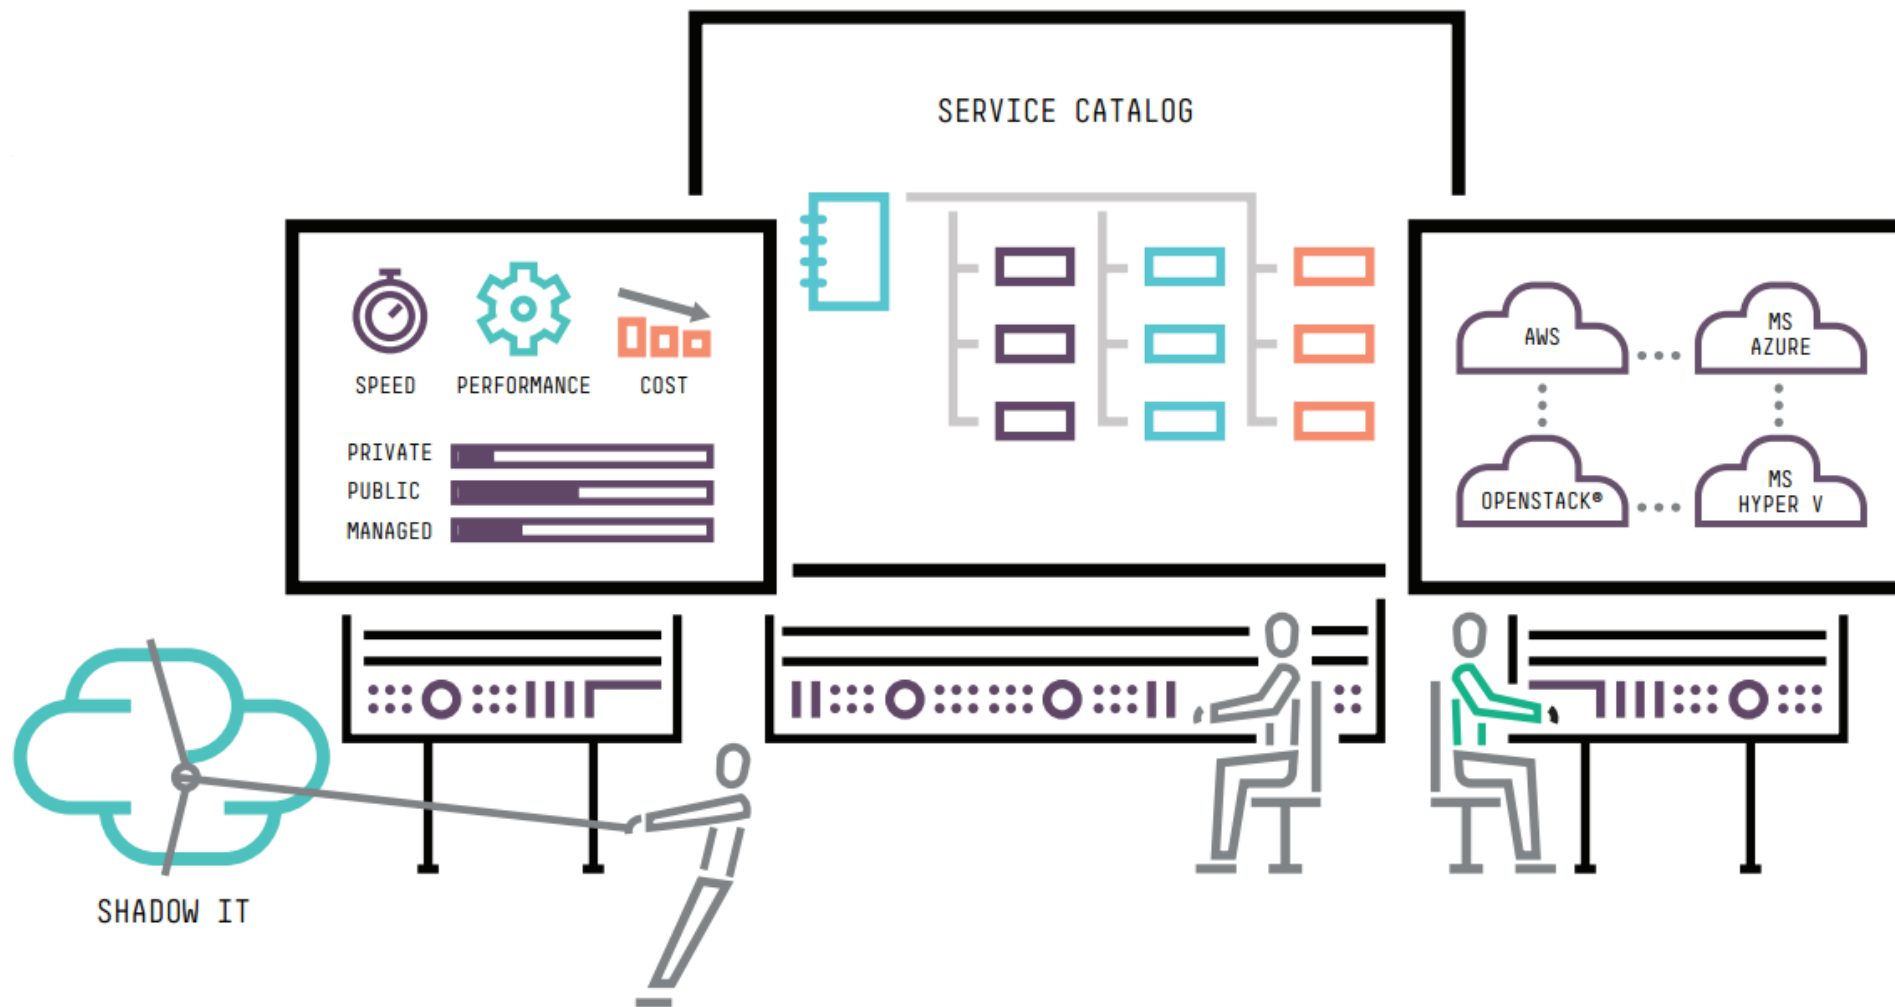

Proč Hybridní IT?